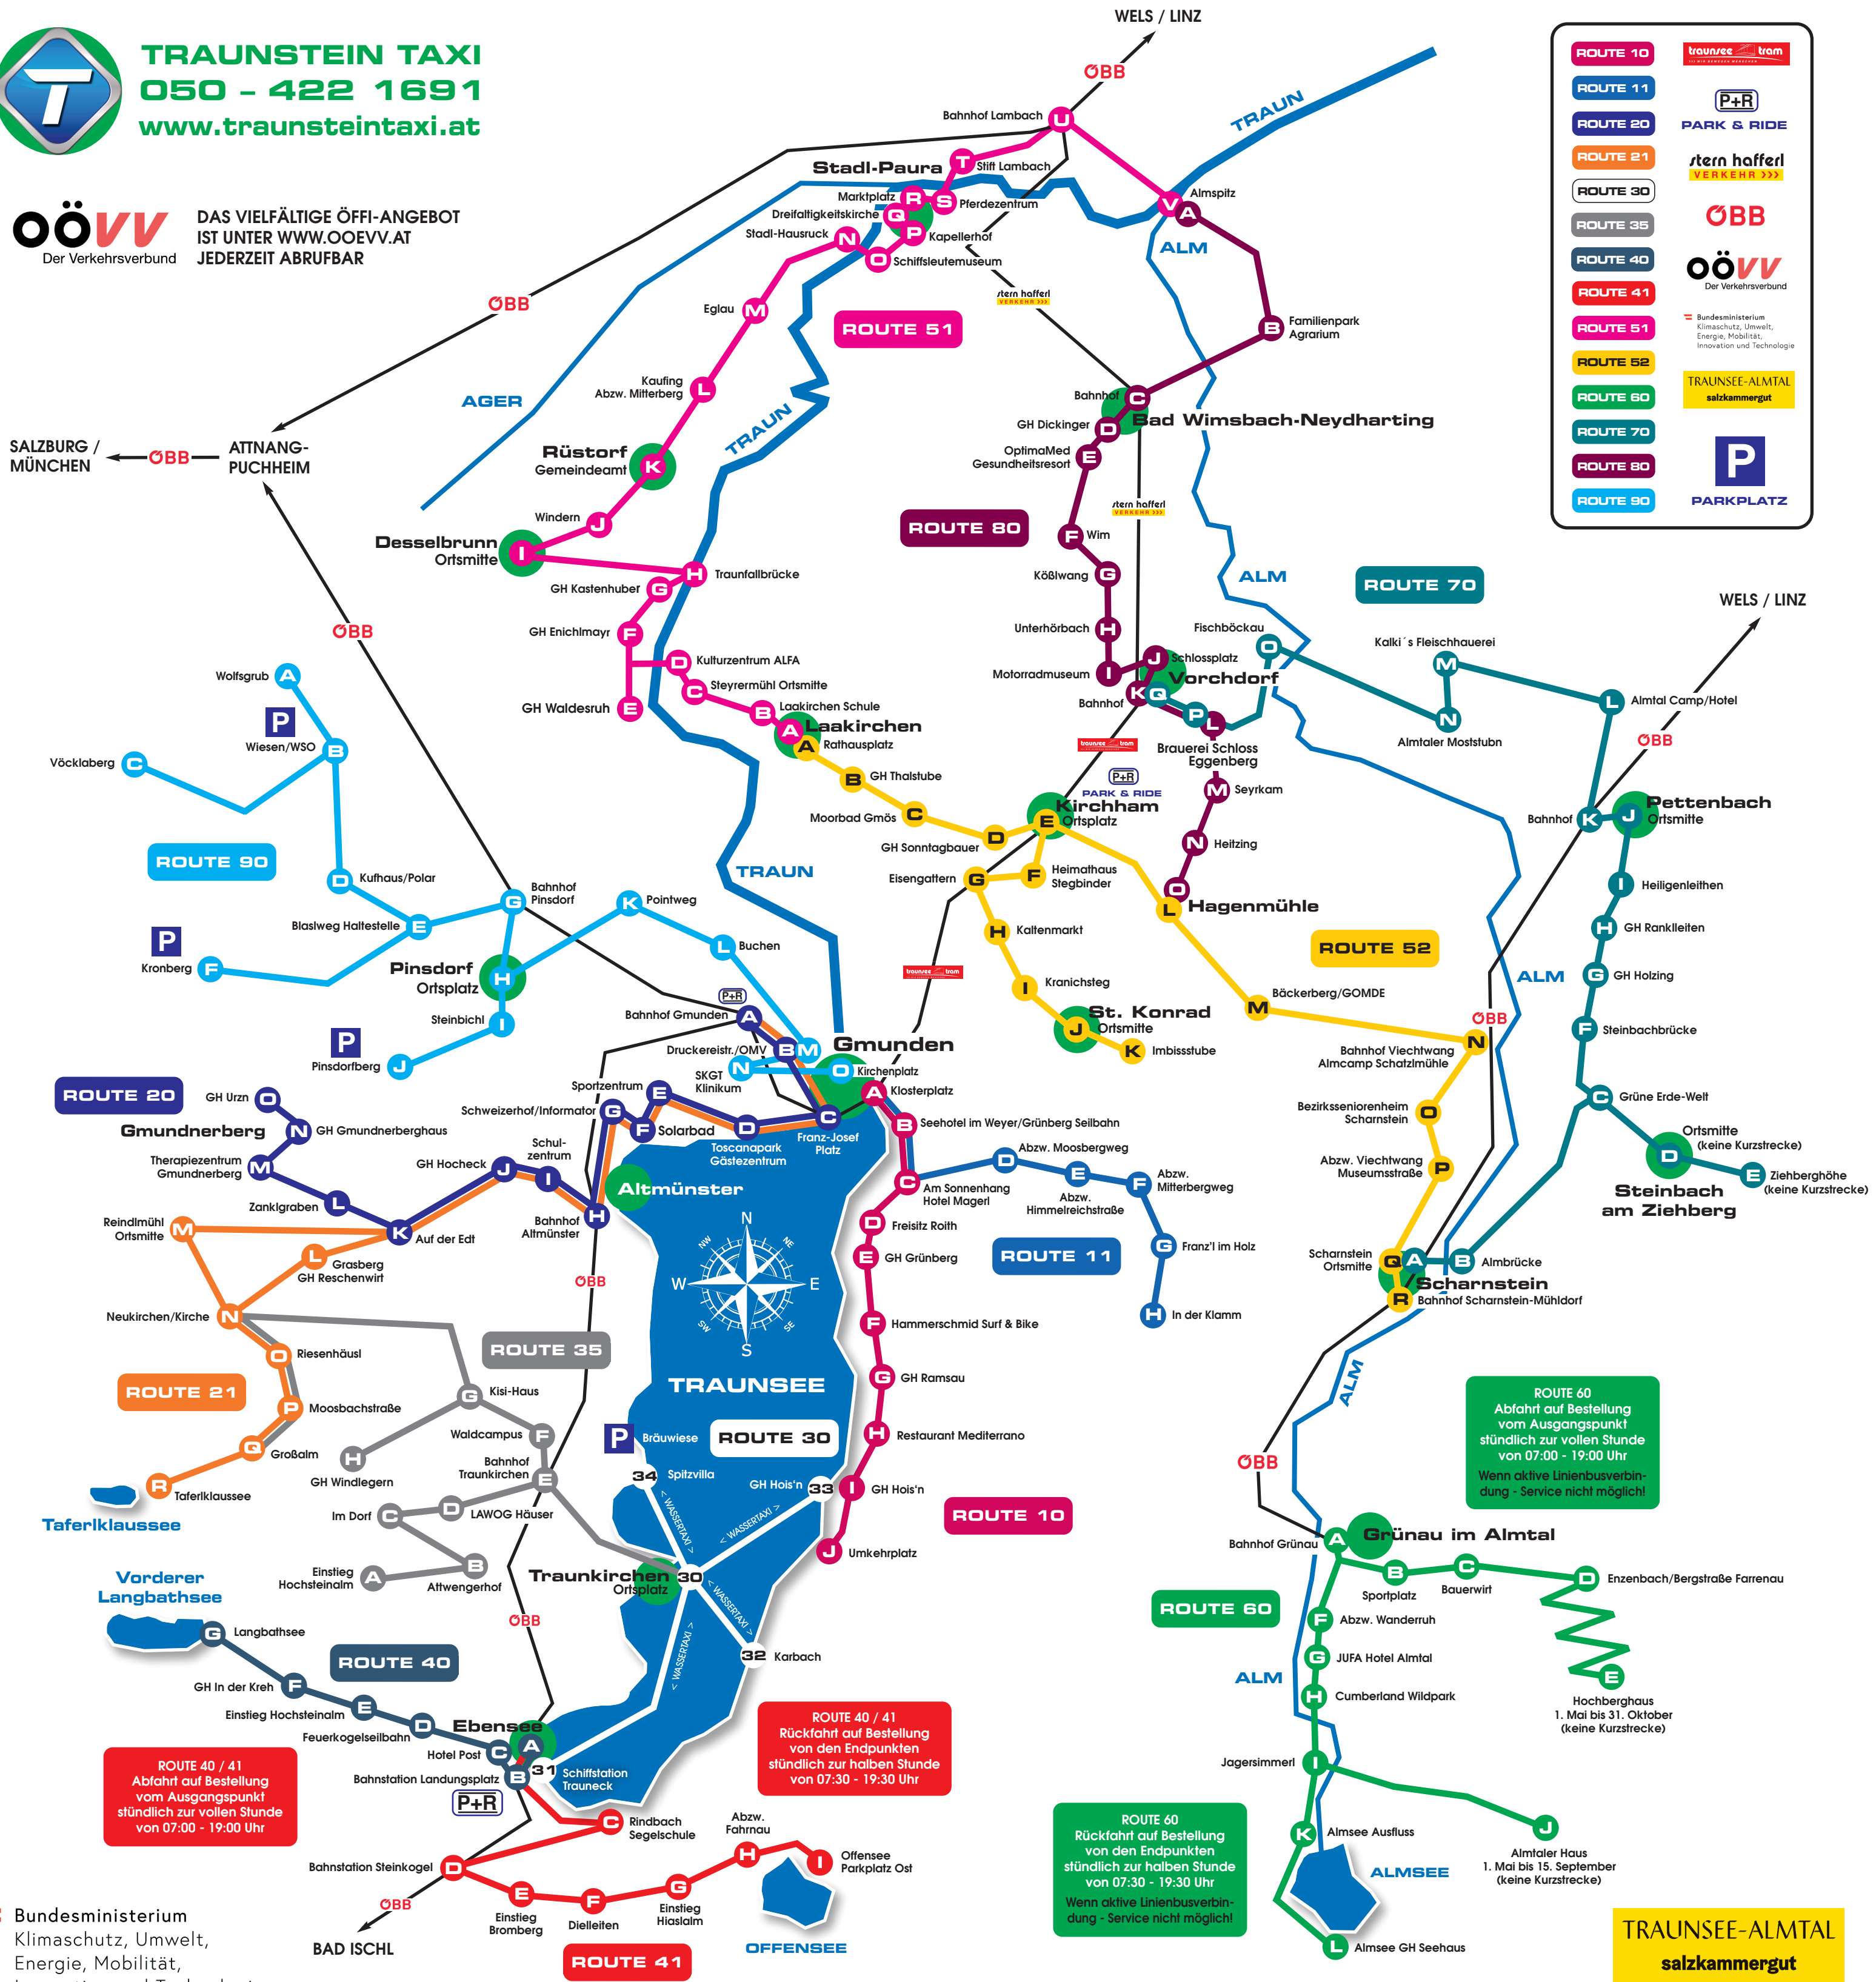

**TRAUNSTEIN TAXI**  
**050 - 422 1691**  
**www.traunsteintaxi.at**

**DAS VIELFÄLTIGE ÖFFI-ANGEBOT**  
**IST UNTER WWW.OEÖVV.AT**  
**JEDERZEIT ABRUFBAR**

ROUTE 10	traunsee tram
ROUTE 11	P+R
ROUTE 20	PARK & RIDE
ROUTE 21	stern hafferl VERKEHR >>>
ROUTE 30	ÖBB
ROUTE 35	ÖBB
ROUTE 40	ÖÖVV Der Verkehrsverbund
ROUTE 41	ÖÖVV Der Verkehrsverbund
ROUTE 51	Bundesministerium Klimaschutz, Umwelt, Energie, Mobilität, Innovation und Technologie
ROUTE 52	TRAUNSEE-ALMTAL salzkammergut
ROUTE 60	TRAUNSEE-ALMTAL salzkammergut
ROUTE 70	TRAUNSEE-ALMTAL salzkammergut
ROUTE 80	P
ROUTE 90	PARKPLATZ

**ROUTE 40 / 41**  
 Abfahrt auf Bestellung vom Ausgangspunkt stündlich zur vollen Stunde von 07:00 - 19:00 Uhr

**ROUTE 40 / 41**  
 Rückfahrt auf Bestellung von den Endpunkten stündlich zur vollen Stunde von 07:30 - 19:30 Uhr

**ROUTE 60**  
 Rückfahrt auf Bestellung von den Endpunkten stündlich zur vollen Stunde von 07:30 - 19:30 Uhr  
 Wenn aktive Linienbusverbindung - Service nicht möglich!

**ROUTE 60**  
 Abfahrt auf Bestellung vom Ausgangspunkt stündlich zur vollen Stunde von 07:00 - 19:00 Uhr  
 Wenn aktive Linienbusverbindung - Service nicht möglich!