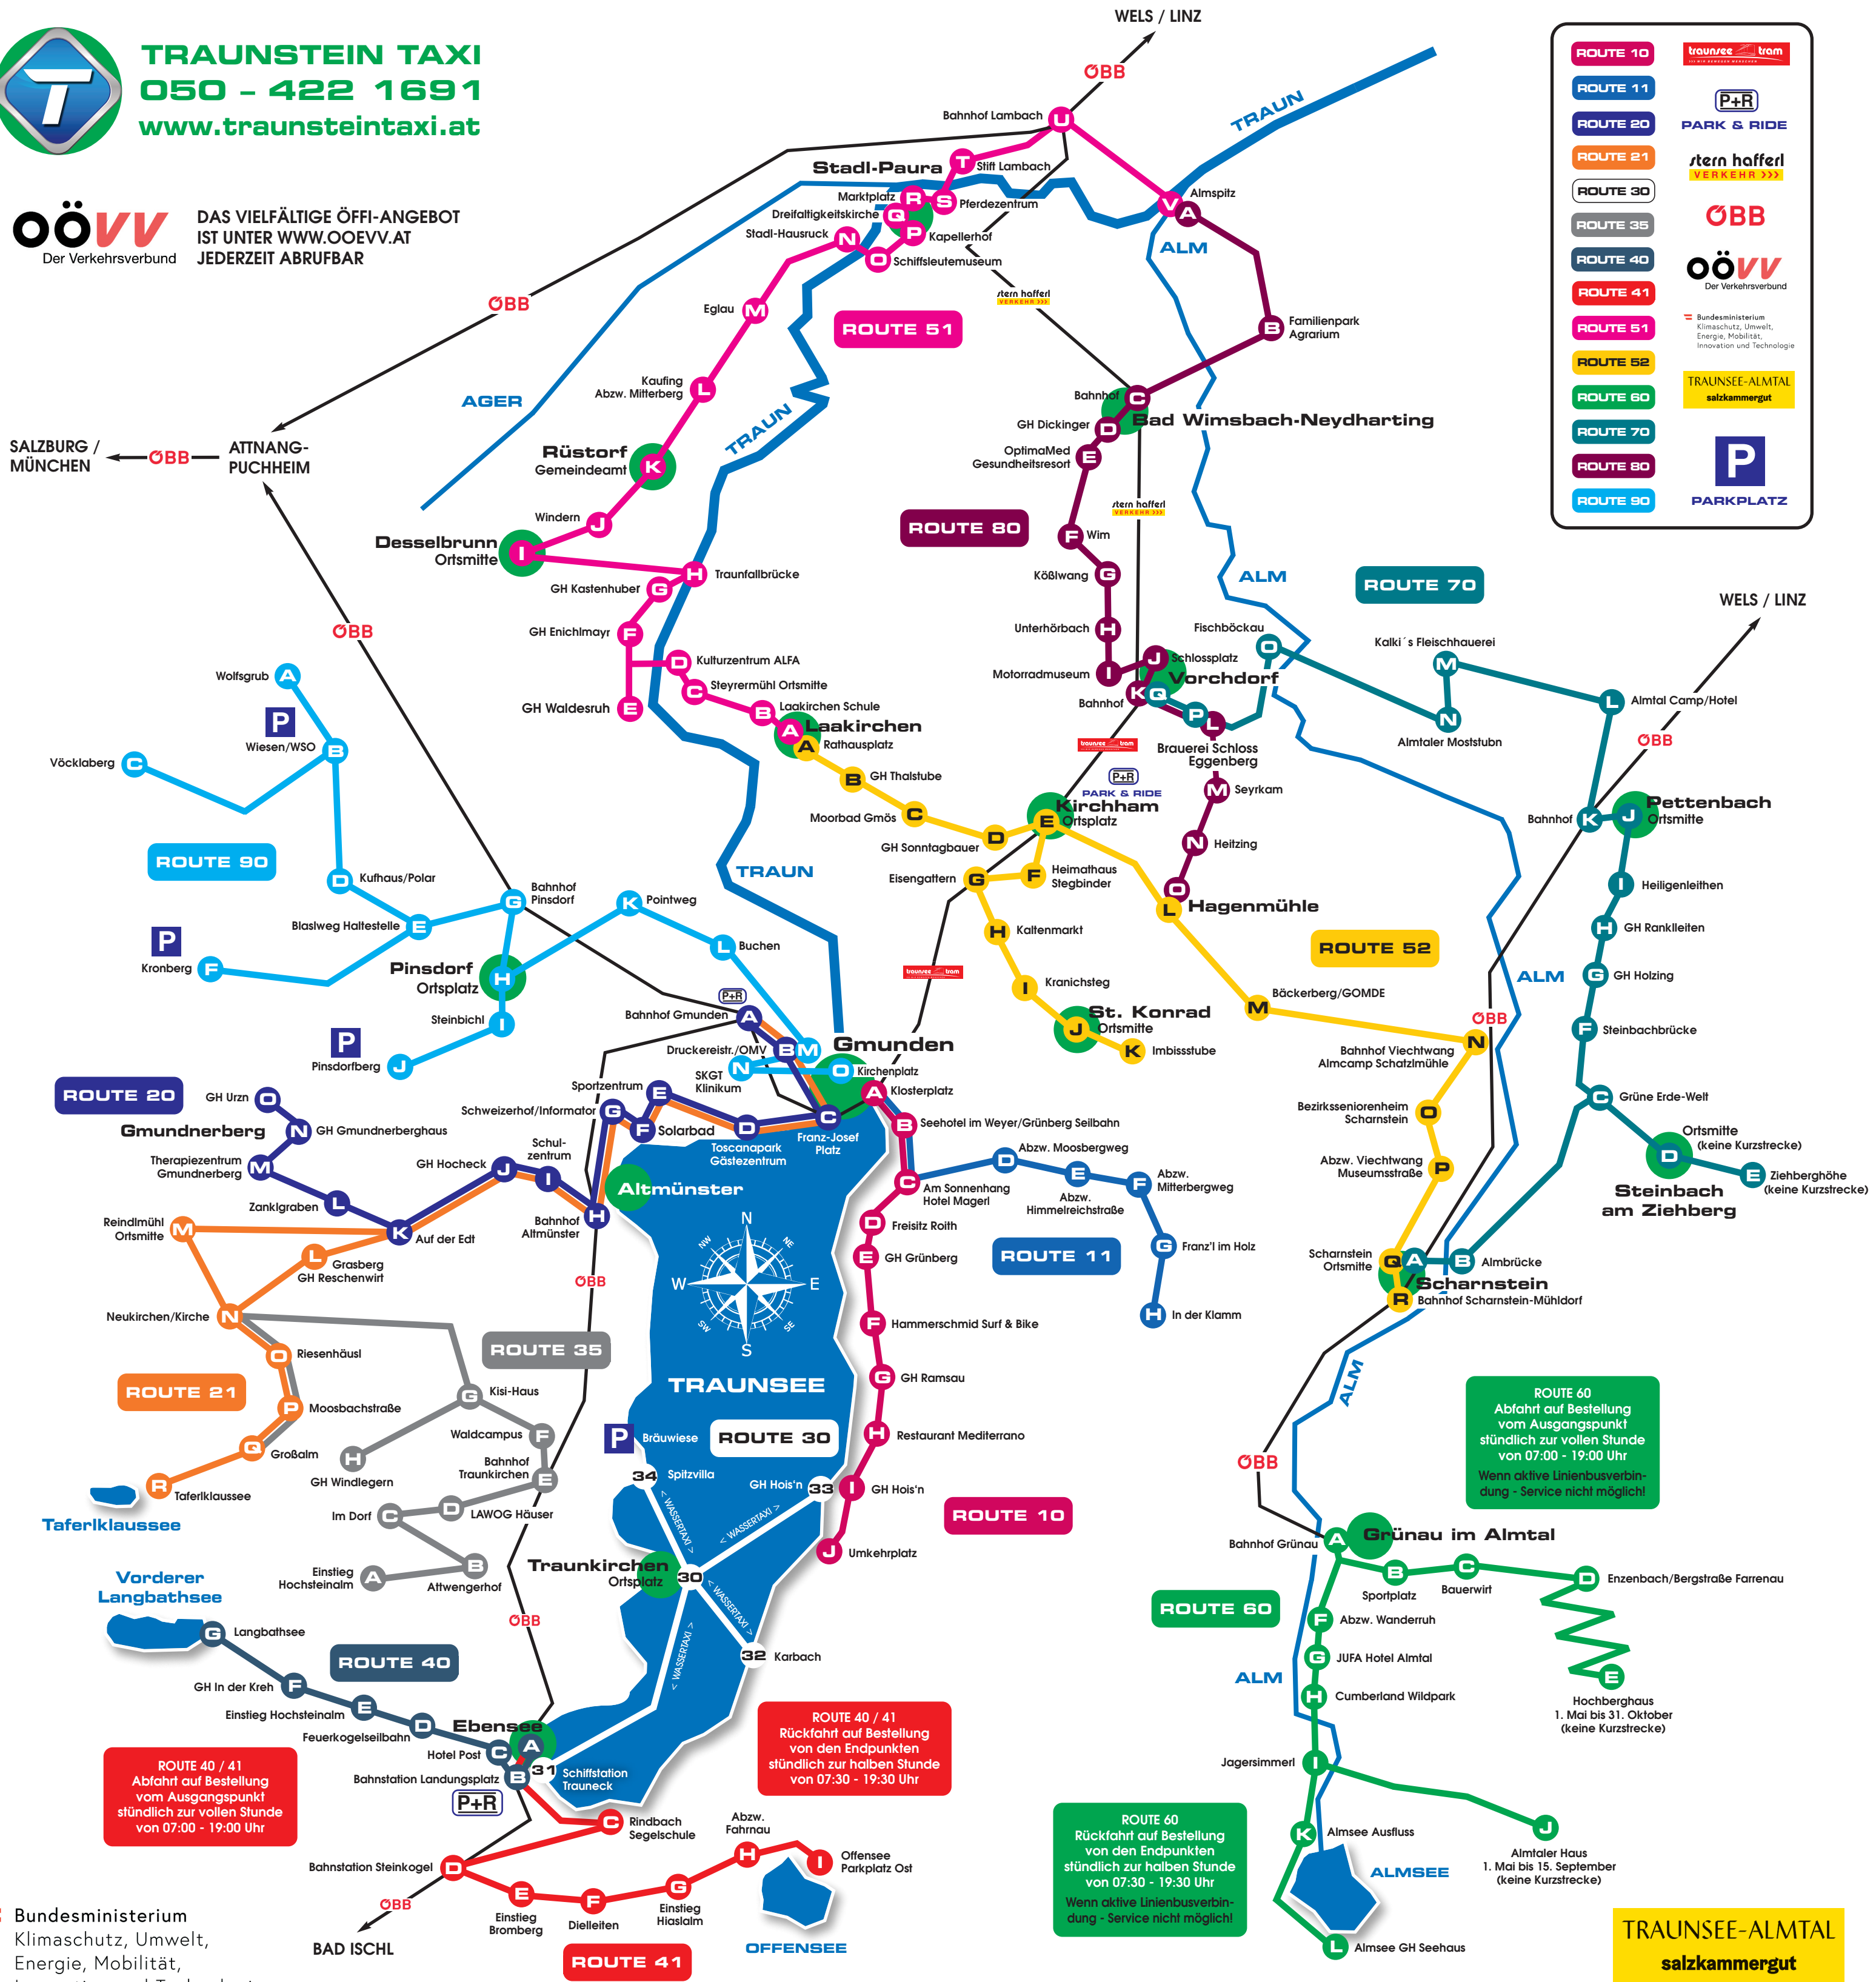

**TRAUNSTEIN TAXI**  
**050 - 422 1691**  
**www.traunsteintaxi.at**

**DAS VIELFÄLTIGE ÖFFI-ANGEBOT**  
**IST UNTER WWW.OEÖVV.AT**  
**JEDERZEIT ABRUFBAR**

ROUTE 10	traunsee tram
ROUTE 11	P+R
ROUTE 20	PARK & RIDE
ROUTE 21	stern hafferl VERKEHR >>>
ROUTE 30	ÖBB
ROUTE 35	ÖBB
ROUTE 40	ÖÖVV
ROUTE 41	Der Verkehrsverbund
ROUTE 51	Bundesministerium Klimaschutz, Umwelt, Energie, Mobilität, Innovation und Technologie
ROUTE 52	TRAUNSEE-ALMTAL salzkammergut
ROUTE 60	TRAUNSEE-ALMTAL salzkammergut
ROUTE 70	TRAUNSEE-ALMTAL salzkammergut
ROUTE 80	P
ROUTE 90	PARKPLATZ

**ROUTE 40 / 41**  
 Abfahrt auf Bestellung vom Ausgangspunkt stündlich zur vollen Stunde von 07:00 - 19:00 Uhr

**ROUTE 40 / 41**  
 Rückfahrt auf Bestellung von den Endpunkten stündlich zur vollen Stunde von 07:30 - 19:30 Uhr

**ROUTE 60**  
 Rückfahrt auf Bestellung von den Endpunkten stündlich zur vollen Stunde von 07:30 - 19:30 Uhr  
 Wenn aktive Linienbusverbindung - Service nicht möglich!

**ROUTE 60**  
 Abfahrt auf Bestellung vom Ausgangspunkt stündlich zur vollen Stunde von 07:00 - 19:00 Uhr  
 Wenn aktive Linienbusverbindung - Service nicht möglich!

**TRAUNSEE-ALMTAL**  
**salzkammergut**

**Bundesministerium**  
 Klimaschutz, Umwelt, Energie, Mobilität, Innovation und Technologie